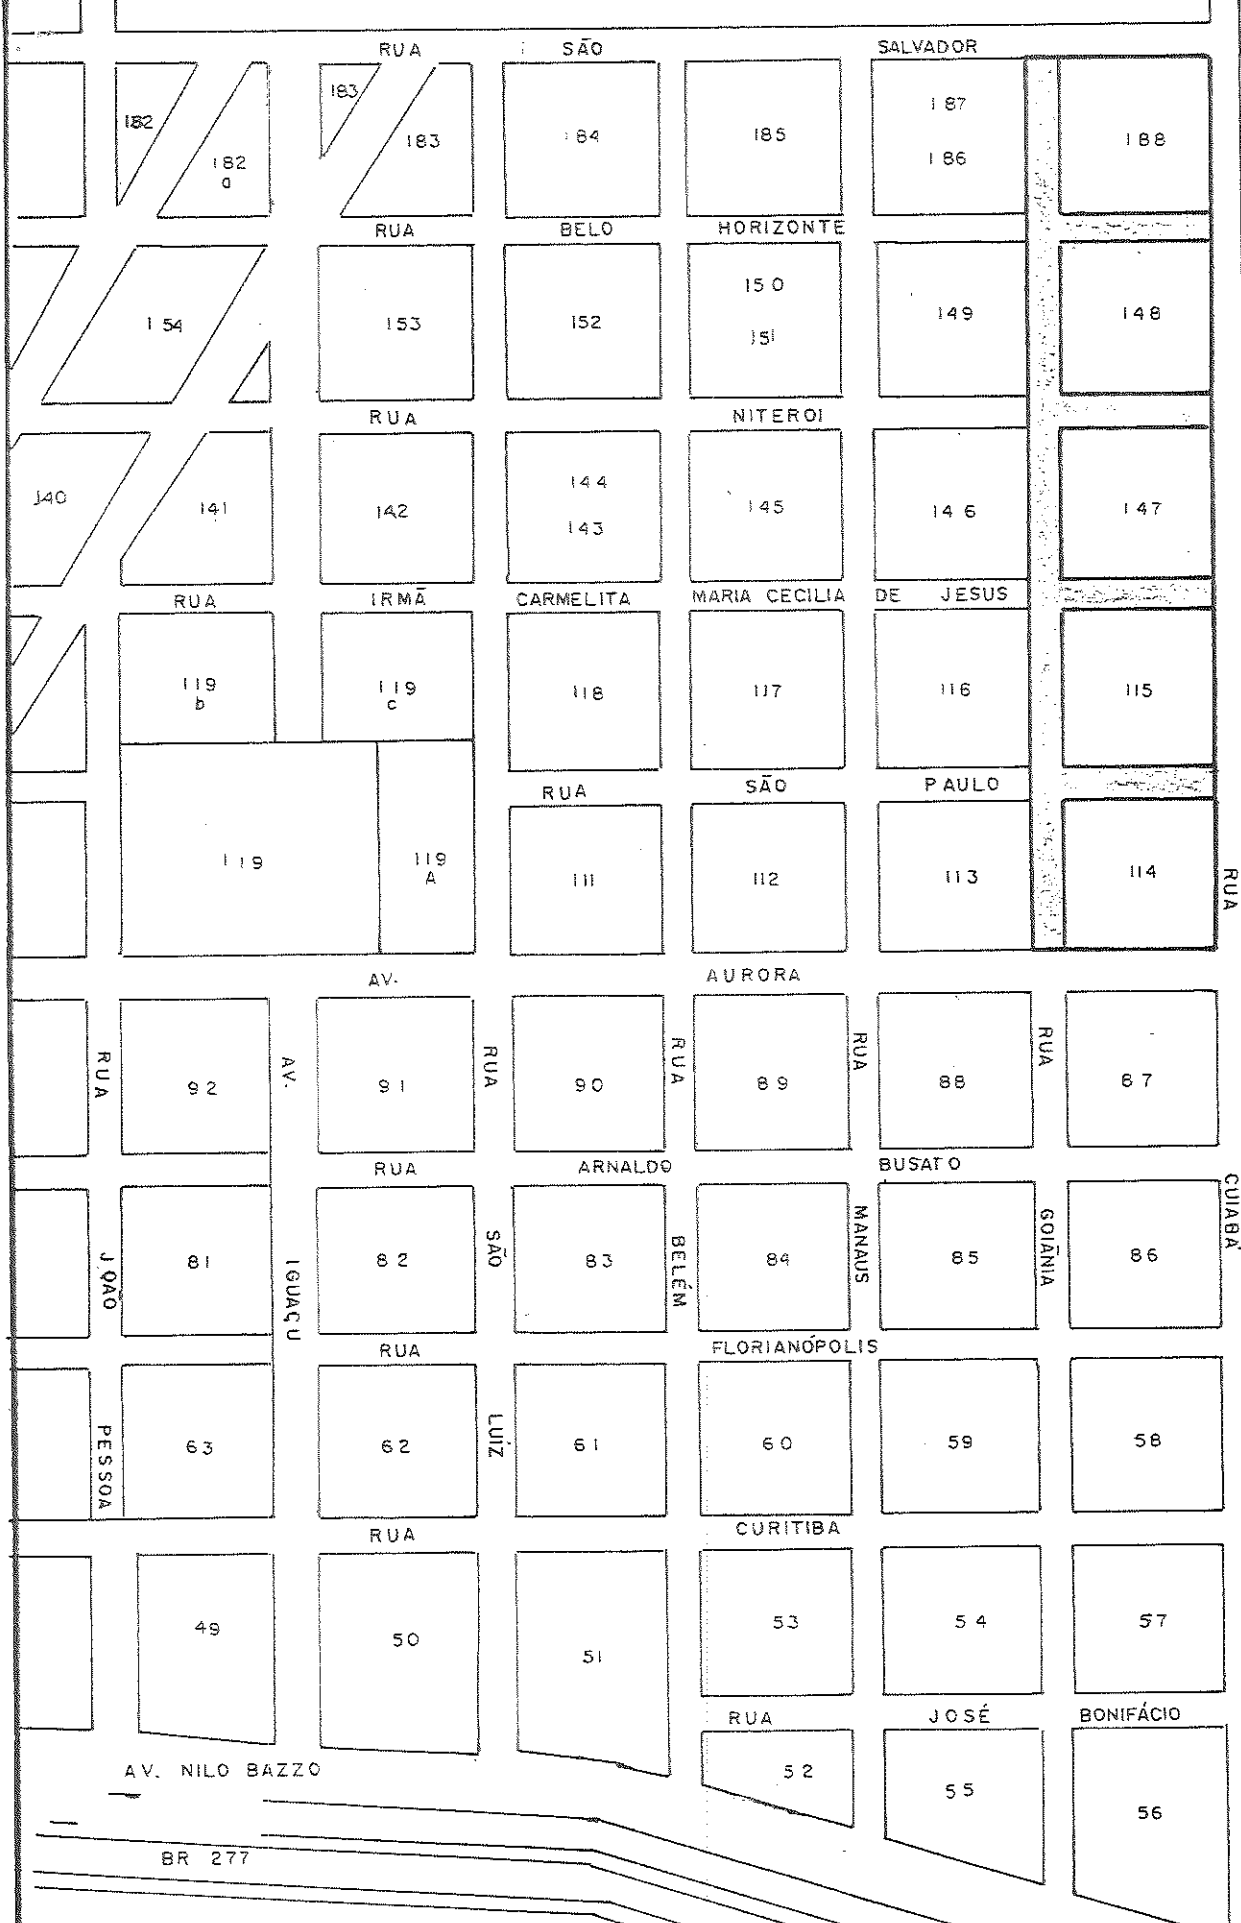

PREFEITURA MUNICIPAL DE CÉU AZUL	
DIVISÃO DE PLANEJAMENTO	
DATA:	agosto 84
ESCALA:	1:5 000
DESENHO:	V.V.J.
FECHAMENTO DE RUAS	

CASCABEL